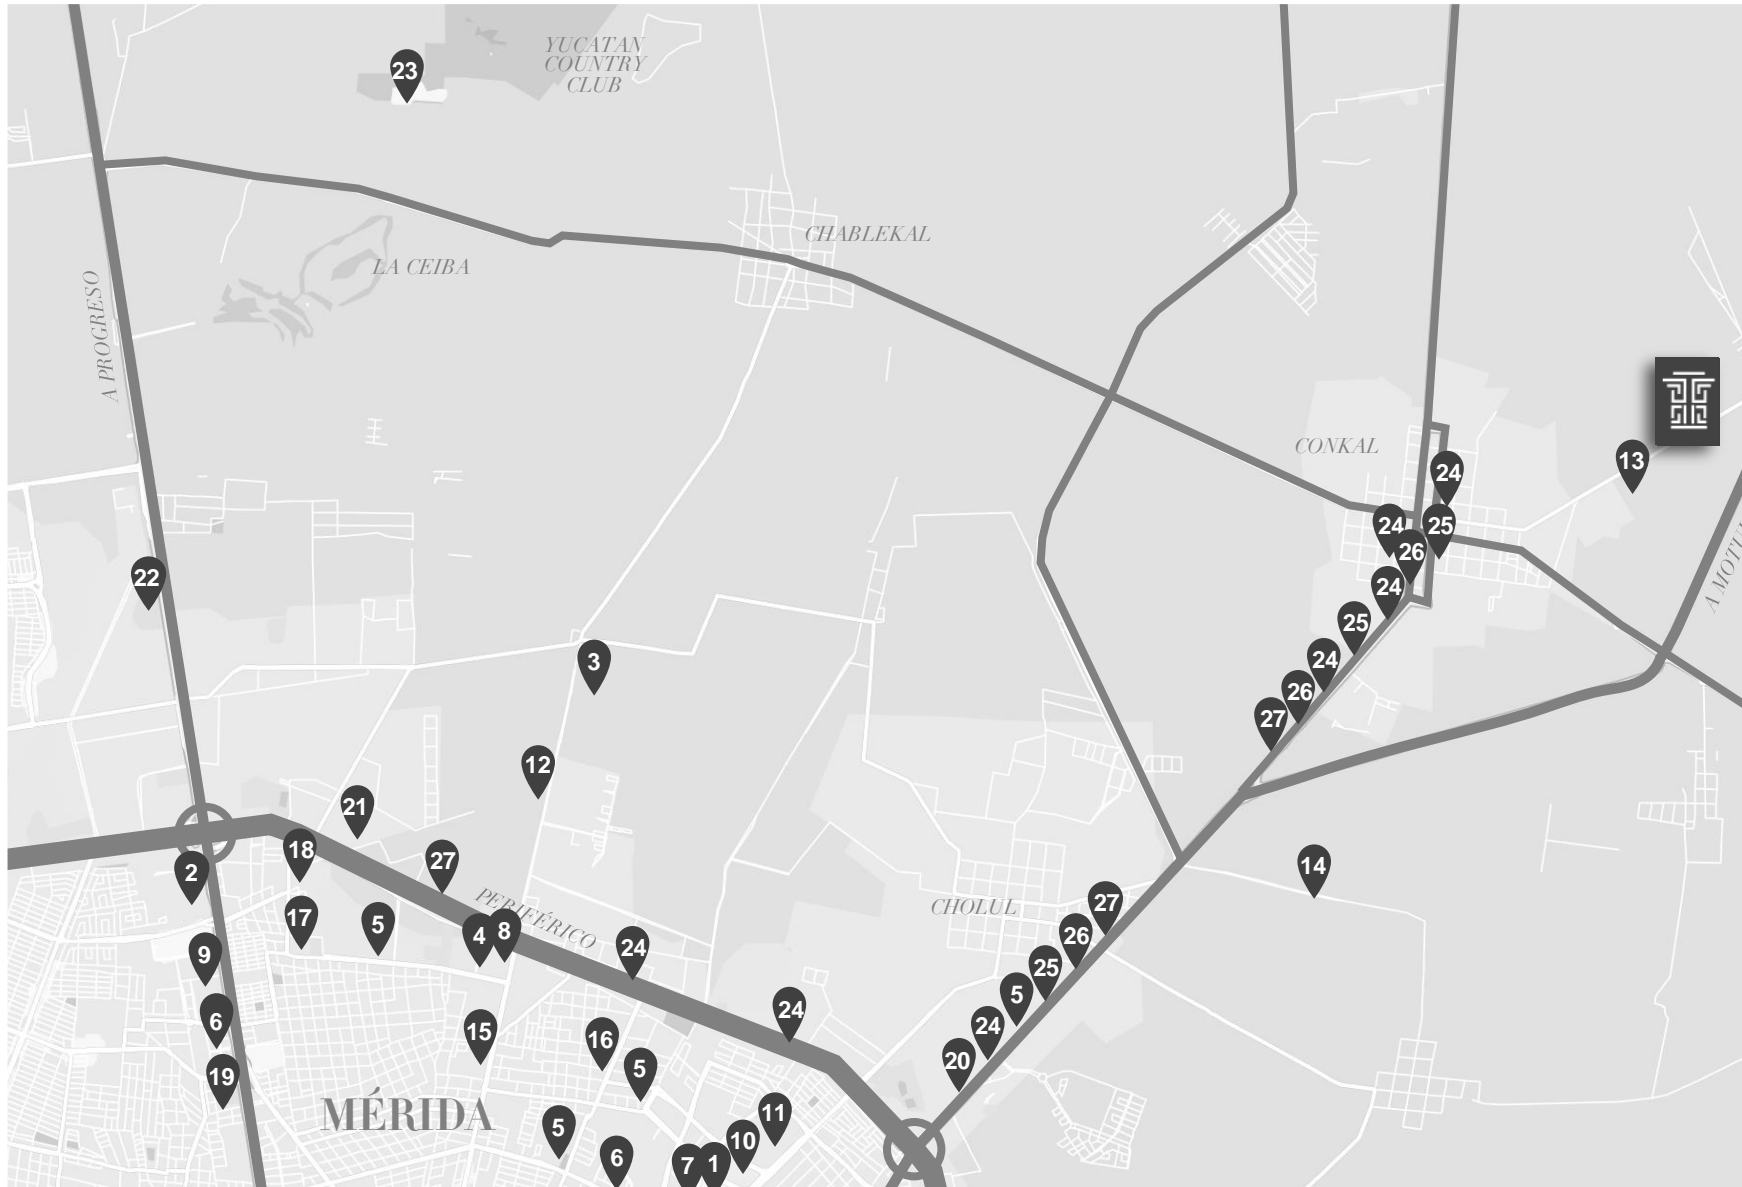

UBICACIÓN PRIVILEGIADA

Real Portanza se ubica en la zona norte de Mérida que concentra la mejor y mayor oferta de servicios de la ciudad. A ella se accede por una amplia vía de 6 carriles que conecta con el anillo periférico norte y de ahí, a un sin fin de servicios localizados a menos de 15 minutos de la puerta de tu futuro hogar.

PLAZAS COMERCIALES

- 1.- Plaza Altabrisa
- 2.- The Harbor
- 3.- La Isla
- 4.- City Center

SUPERMERCADOS

- 5.- Súper Aki
- 6.-Chedraui
- 7.-Soriana
- 8.-Walmart
- 9.-Costco

HOSPITALES

- 10.-Star Médica
- 11.- Alta Especialidad
- 12.-El Faro